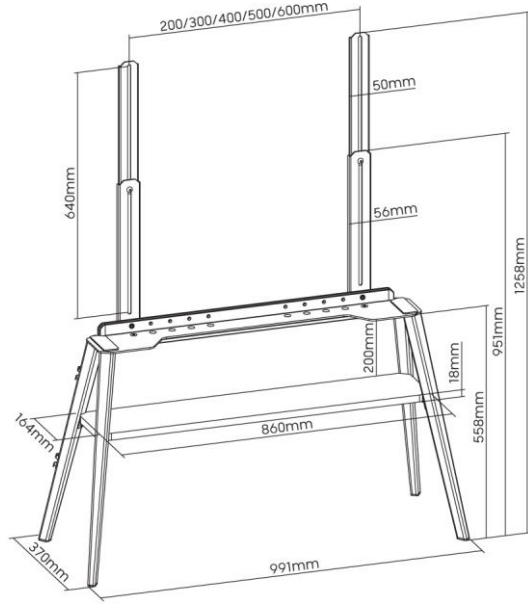

reflecta Elegant 75BW TV Standı (Siyah / Ceviz)

Ürün Bilgisi

- Üniversal TV Standı (siyah/ceviz)
- Kablo yönetimi
- Köpük pedleri sayesinde sabit kalır ve çizilmeleri önler
- Kazayla devrilmeleri önlemek için güvenlik kiti dahildir
- Maks. taşıma kapasitesi: 40 kg
- Maks. taşıma kapasitesi raf: 10 kg
- 49"-75" (124-191 cm)
- Vesa: 200x200, 300x200, 300x300, 400x200, 400x300, 400x400, 600x400
- Daha az yer kaplayan tasarım